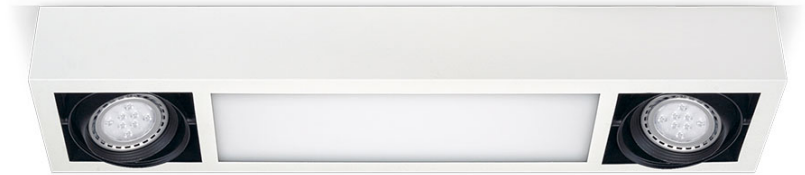

## VITA

LÁMPARA INTERCAMBIABLE VIDA ÚTIL 30.000 Hrs. APLIQUE PLAFÓN OPCIÓN DIMERIZABLE SAMSUNG OSRAM INTERIOR ADMITE EMERGENCIA 

## DESCRIPCIÓN

**TIPO DE LUMINARIA:** Aplique Plafón cardánico**TIPO DE TECHO:** Durlock**SISTEMA ÓPTICO:** Reflector óptico en lámpara y difusor Opto Max**DISTRIBUCIÓN DE LUZ:** Directa - Simétrica - Direccional**MATERIALES:** Cuerpo de acero y aros en aluminio inyectado**TRATAMIENTO DE SUPERFICIE:** Pintura en polvo poliéster

## INFORMACIÓN TÉCNICA

CÓDIGO	POTENCIA	ZÓCALO	FLUJO
PL700	14 w + 2x15 w	forte 1ft55mm + GU10	2x1100 lm + 2x1300 lm

## COLORES

AR111 LED

Forte GEN1 1ft55